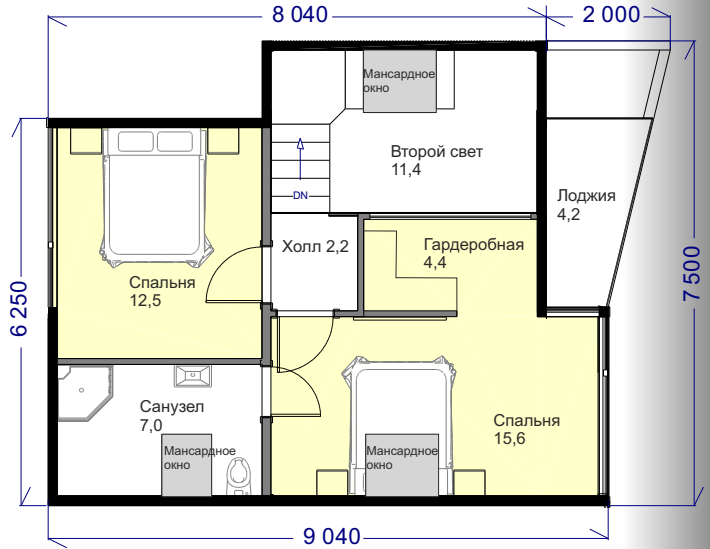

Style 150м2

Теплый контур на плите - 4 999 999р

Дом с отделкой и системами - 7 999 999р

(Инженерные системы со стяжкой 1 200 000р, внутренняя отделка 1800 000р)

План 1-го этажа

План 2-го этажа

Smart Style 108м2

Комплект дома 999 999р

Теплый контур на плите - 3 900 000р

Дом с отделкой и системами - 6 900 000р

(Инженерные системы со стяжкой 1 200 000р, внутренняя отделка 1800 000р)

План 1-го этажа

План 2-го этажа