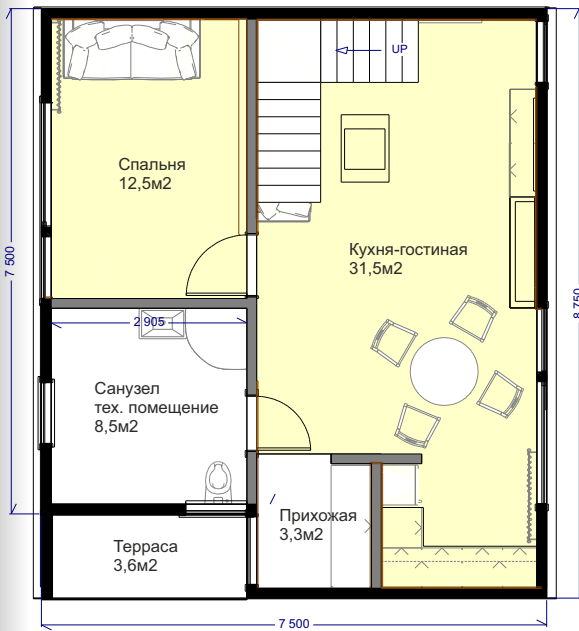

Style 150м2

Теплый контур на плите - 4 999 999р

Дом с отделкой и системами - 7 999 999р

(Инженерные системы со стяжкой 1 200 000р, внутренняя отделка 1800 000р)

План 1-го этажа

План 2-го этажа

Smart Style 108м2

Комплект дома 999 999р

Теплый контур на плите - 3 900 000р

Дом с отделкой и системами - 6 900 000р

(Инженерные системы со стяжкой 1 200 000р, внутренняя отделка 1800 000р)

План 1-го этажа

План 2-го этажа