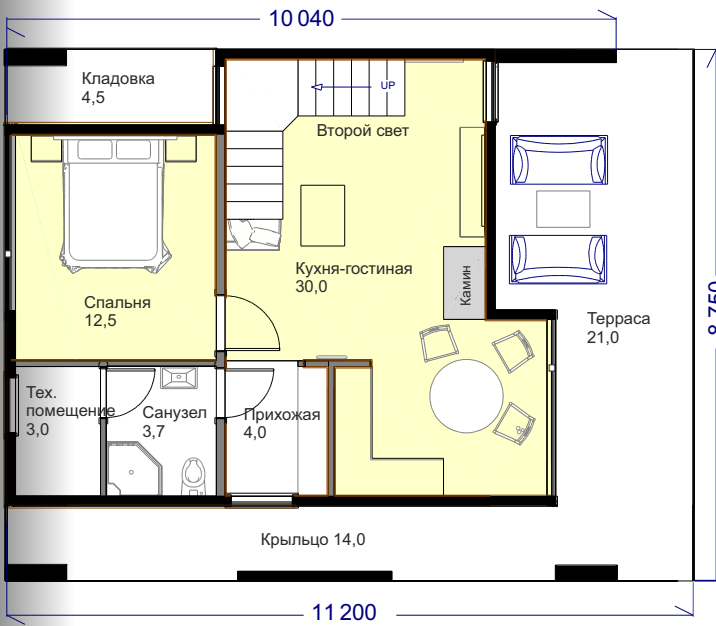

Style 150м2

Теплый контур на плите - 4 999 999р

Дом с отделкой и системами - 7 999 999р

(Инженерные системы со стяжкой 1 200 000р, внутренняя отделка 1800 000р)

План 1-го этажа

План 2-го этажа

Smart Style 108м2

Комплект дома 999 999р

Теплый контур на плите - 3 900 000р

Дом с отделкой и системами - 6 900 000р

(Инженерные системы со стяжкой 1 200 000р, внутренняя отделка 1800 000р)

План 1-го этажа

План 2-го этажа