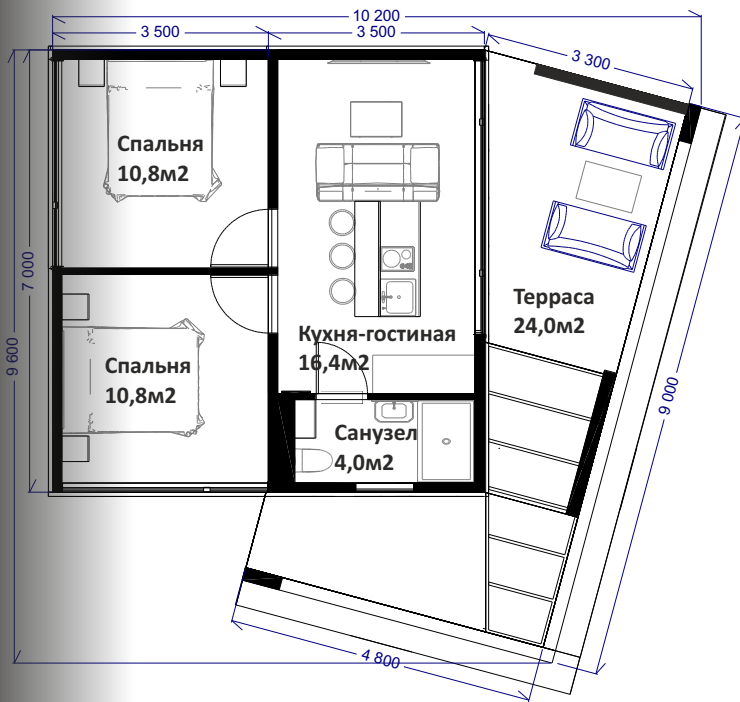

Дом с отделкой и системами - 4 999 000р

(Базовая стоимость - 3 370 000р, инж. системы 877 000р, внутренняя отделка 752 000р)

Вариант планировки 1