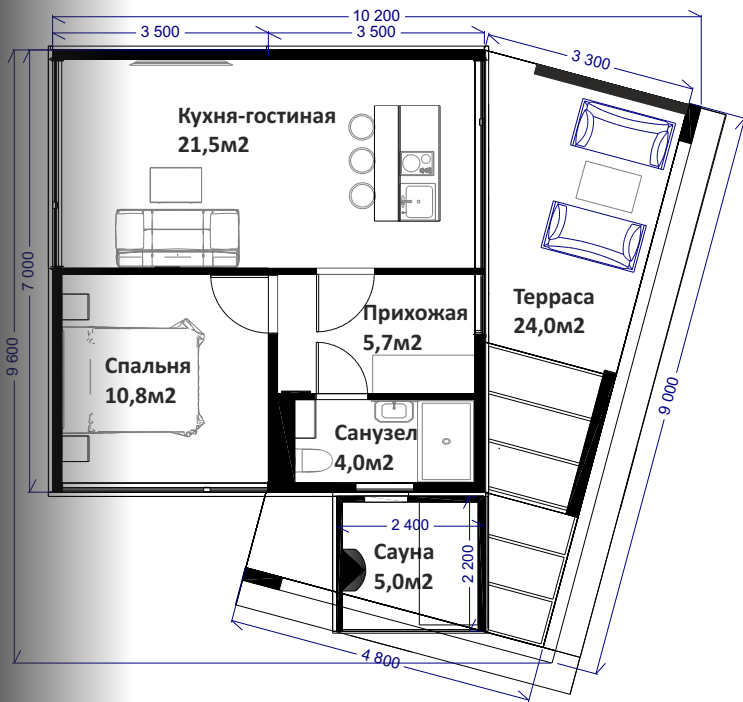

3. Модульная система

- Базовый модуль включает гостиную с кухней, санузел и террасу.
- В будущем можно добавить модуль спален, увеличивая количество комнат.
- Возможность установки модуля сауны, который гармонично интегрируется в общий дизайн.
- Терраса на крыше создает дополнительное пространство для отдыха.

Вариант планировки 2

Smart КУБ 71,0м² Transformer с сауной и террасой на крыше

Дом с отделкой и системами - ~~6 249 000р~~ - 5 999 000р

(Базовая стоимость - 3 370 000р, инж. системы 877 000р, внутренняя отделка 752 000р, Сауна - 699 000р, терраса на крыше 50м² - 550 000р)