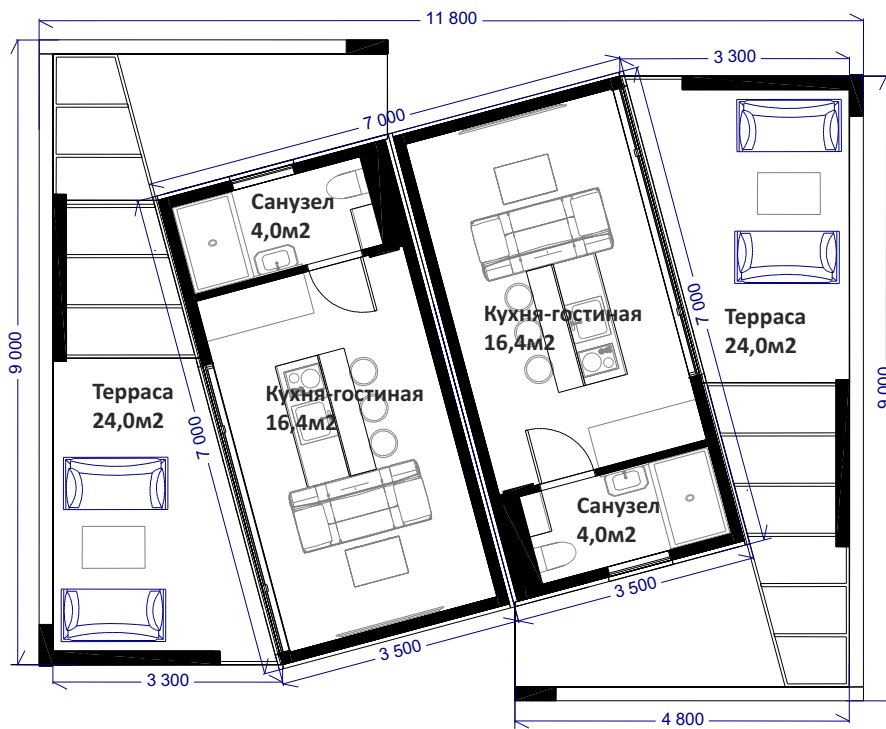

3. Модульная система

- Базовый модуль включает гостиную с кухней, санузел и террасу.
- В будущем можно добавить модуль спален, увеличивая количество комнат.
- Возможность установки модуля сауны, который гармонично интегрируется в общий дизайн.
- Терраса на крыше создает дополнительное пространство для отдыха.

Вариант планировки 2

Вариант планировки 1

Smart КУБ 88,8м² Transformer DUO

Дом с отделкой и системами - ~~6 600 000р~~ - 6 499 000р
(Базовая стоимость - 4 228 000р, инж. системы 1 356 000р, внутренняя отделка 1 016 000р)