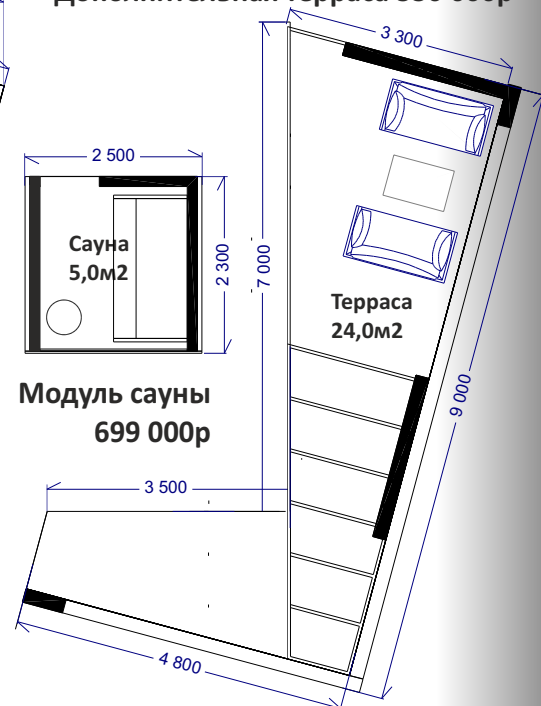

Дополнительная терраса 530 000р

**Модуль сауны
699 000р**