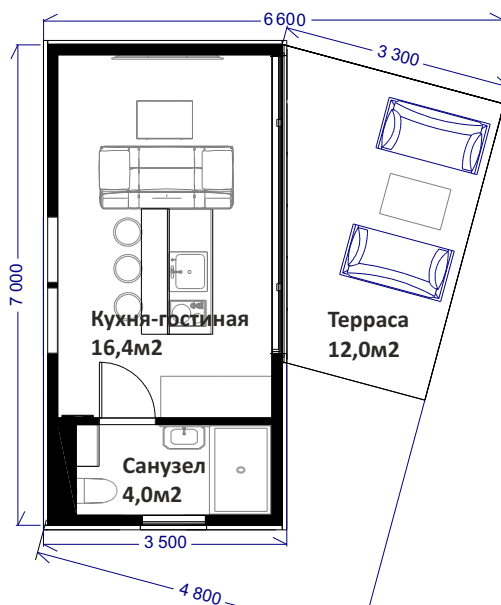

Smart КУБ 32,4м² Transformer

Дом с отделкой и системами - 2 960 000р

(Базовая стоимость - 1 819 000р, инж. системы 699 000р, внутренняя отделка 442 000р)

**Модуль спален 21,6м²
- 1 700 000р**

**Базовый модуль 20,4м²
с террасой 12м² - 2 770 000р**