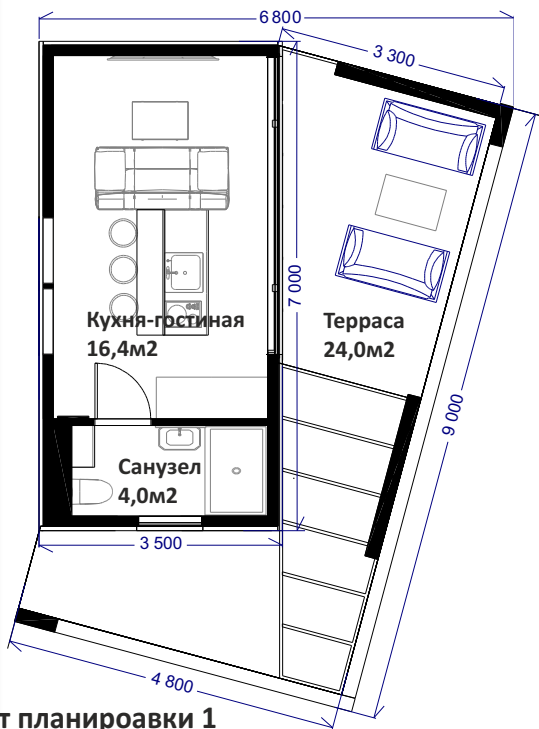

Дополнительная терраса 530 000р

**Модуль сауны
699 000р**

Smart КУБ 44,4м² Transformer

Дом с отделкой и системами - 3 490 000р

(Базовая стоимость - 2 349 000р, инж. системы 699 000р, внутренняя отделка 442 000р)