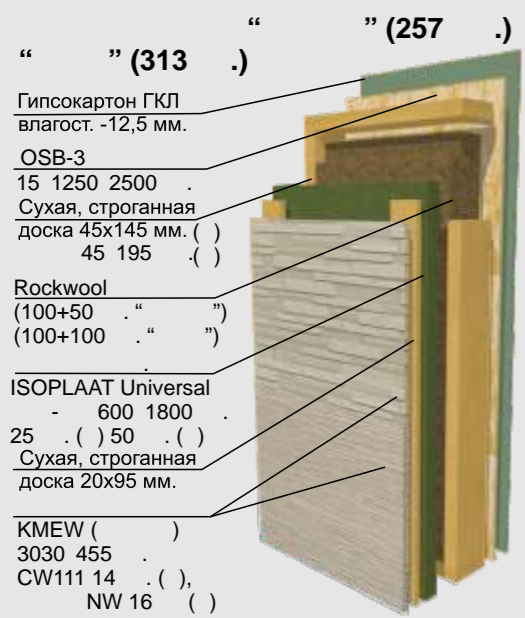

10 !

“STYLE” 70 250 . .

**"STYLE-1" 107,3**

Style 1.2 7,04 6,25 . - 80,4 . . , 2

**"STYLE-2" 153,2**

Style 2.2 8,04 7,5 . - 111,8 . . , 3

**"STYLE" 70 250 2.**  
10

Style-1		Style-2	
1.1 - 68,4	. . 6,04 6,25 .	2.1 - 97,4	. . 7,04 7,5 .
1.2 - 80,4	. . 7,04 6,25 .	2.2 - 111,8	. . 8,04 7,5 .
1.3 - 92,4	. . 8,04 6,25 .	2.3 - 126,2	. . 9,04 7,5 .
1.4 - 104,4	. . 9,04 6,25 .	2.4 - 140,6	. . 10,04 7,5 .
1.5 - 116,4	. . 10,04 6,25 .	2.5 - 155,0	. . 11,04 7,5 .